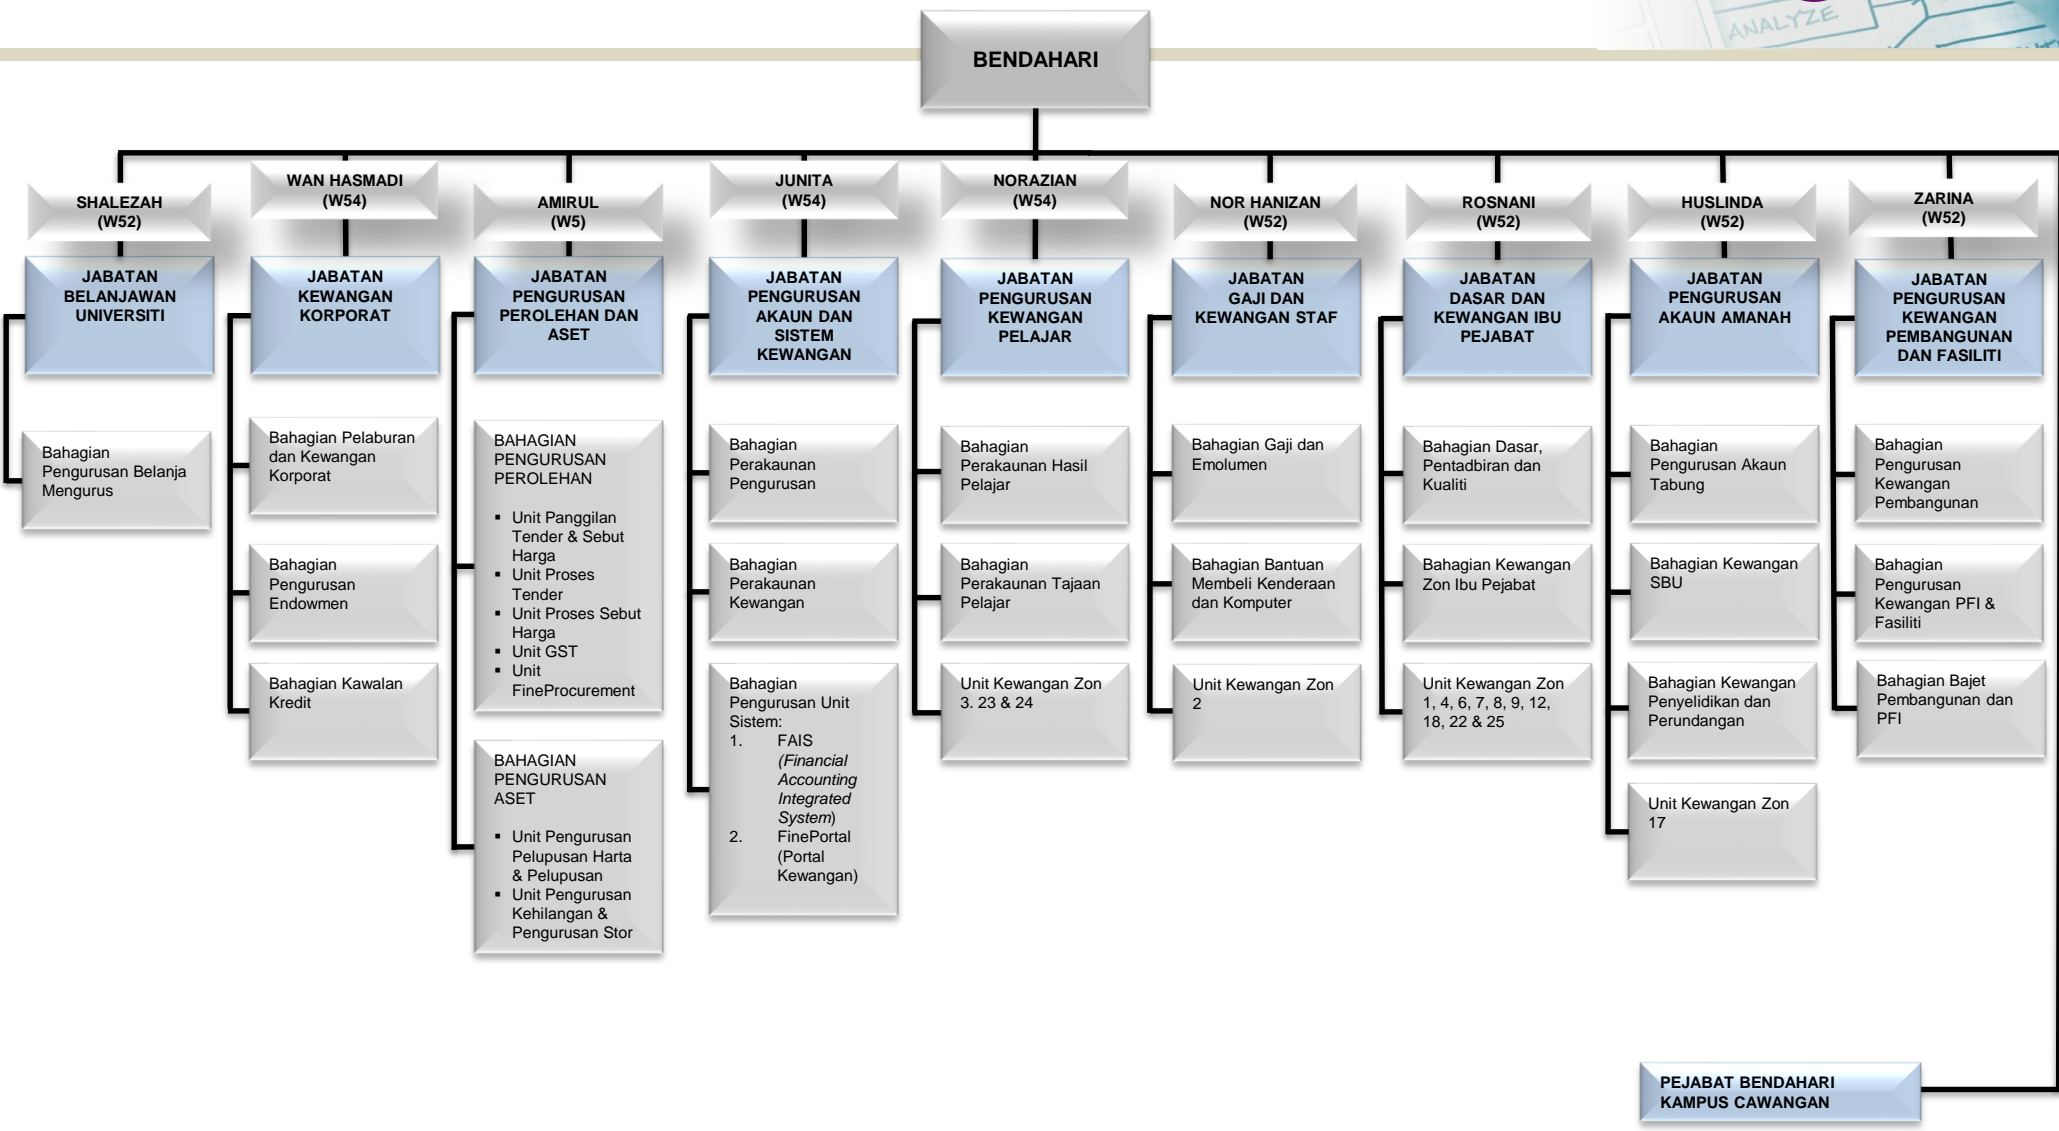

CARTA / STRUKTUR ORGANISASI PEJABAT BENDAHARI UNIVERSITI TEKNOLOGI MARA

PEJABAT BENDAHARI
KAMPUS CAWANGAN