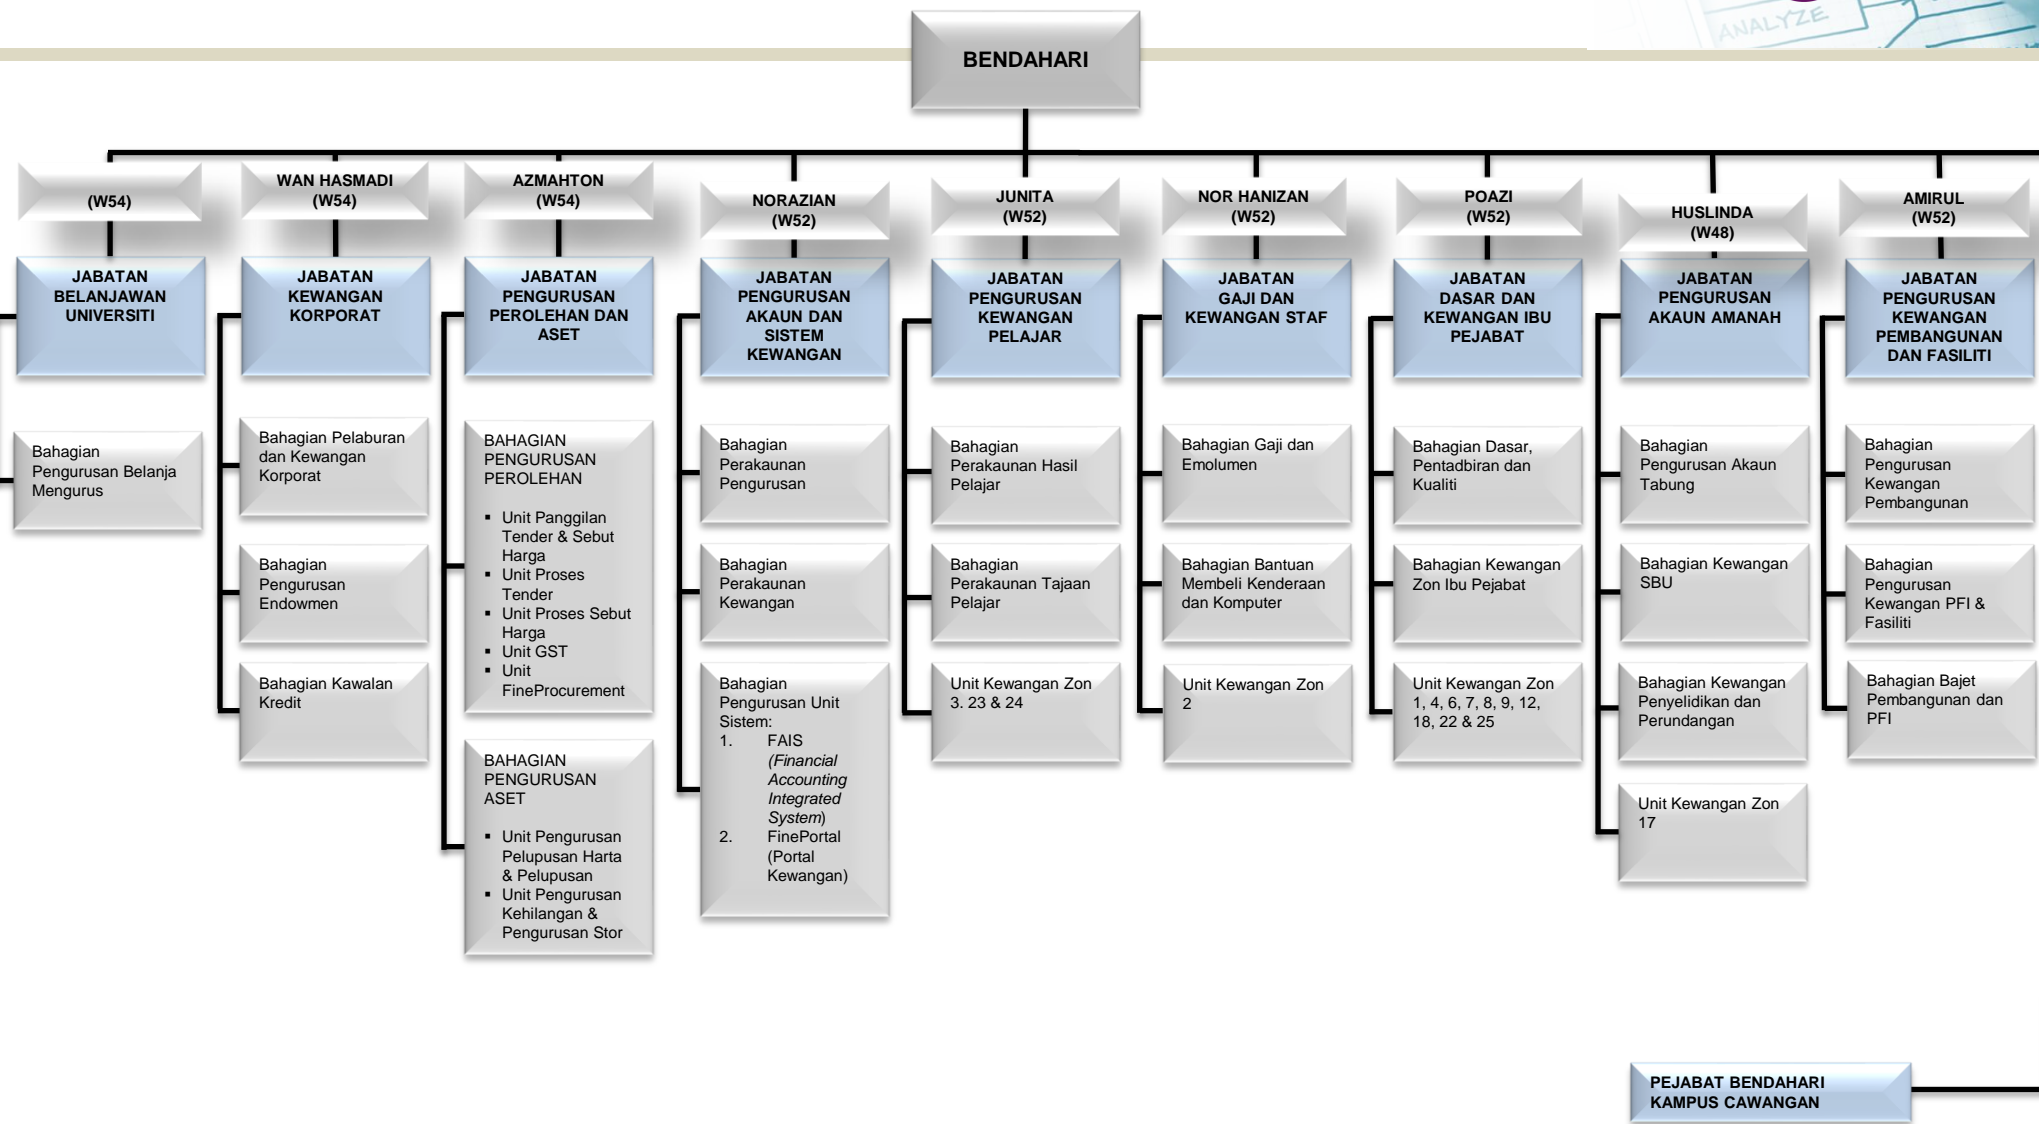

CARTA / STRUKTUR ORGANISASI PEJABAT BENDAHARI UNIVERSITI TEKNOLOGI MARA

PEJABAT BENDAHARI
KAMPUS CAWANGAN